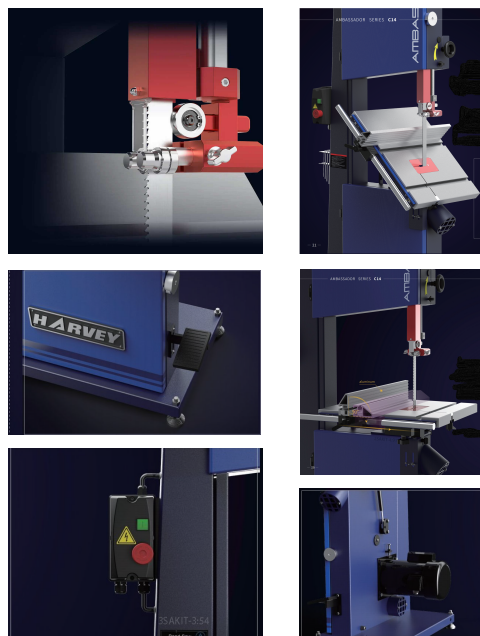

## Harvey 14" バンドソー (C-14Pro)

- ボールベアリングガイドは調整のための工具が必要ありません。
- ステンレス製テーブル、そのうえ、ニッケルめっき処理を施すことで、錆及び摩耗の防止、更に、滑り精度をあげています。
- リップフェンスは立てて使用すること、寝かして使用することもできます。
- マイクロスイッチ式のフットブレーキでブレードの回転を迅速に停止させます。
- 3Hpモーターで強力に切断します。
- マグネット式スイッチでモーターの過熱を防ぎます。

標準付属品 リップフェンス

モーター	単相200V, 50/60Hz, 3HP
消費電力	2920W (50Hz), 2750W (60Hz)
最大挽割高さ	330mm
フトコロ寸法	330mm
標準ブレード長	3175mm (125")
最大ブレード幅	25mm
テーブル寸法 *注1	500 × 400mm
テーブル高さ	870mm
テーブル傾斜	45° (右), 15° (左)
ベース寸法	400 × 609mm
梱包寸法	750 × 495 × 高1917mm
重量	160kg

## 14"2 スピード デラックスバンドソー (MJ14)

- 挽き割り高さ225mm, テーブルは鋳鉄製で、545mm×400mm
- 1.5HPモーターで強力かつ安定した切断
- サークルカッティングアタッチメント(標準付属品)で、円周切断が容易
- クイックリリーステンションレバーで、ブレードの張り、緩め調整が簡単
- 集塵用取り出し口は3段階になっていて、3種類の集塵ホース口径に対応
- リップフェンス用レールの取付け、取り外しは大変簡単
- LEDライトを標準装備
- プーリは2段式ですので、駆動ベルトの掛けかえで、材料及び作業に応じたスピード変換が可能
- ブレードガイドの上げ下げ機構は、ラックアンドピニオン方式で正確。

標準付属品 リップフェンス

モーター	単相100V, 50/60Hz, 1.5HP (12/10A)
最大挽割高さ	225mm
フトコロ寸法	340mm
標準ブレード長	100-3/4" (2560mm)
使用ブレード幅	3~19mm
最大ブレード幅	25mm
テーブル寸法	546×400mm
テーブル高さ	1015mm
テーブル傾斜	0~45°
集塵用取り出し口径	100mm, 74mm, 49mm
重量	70kg